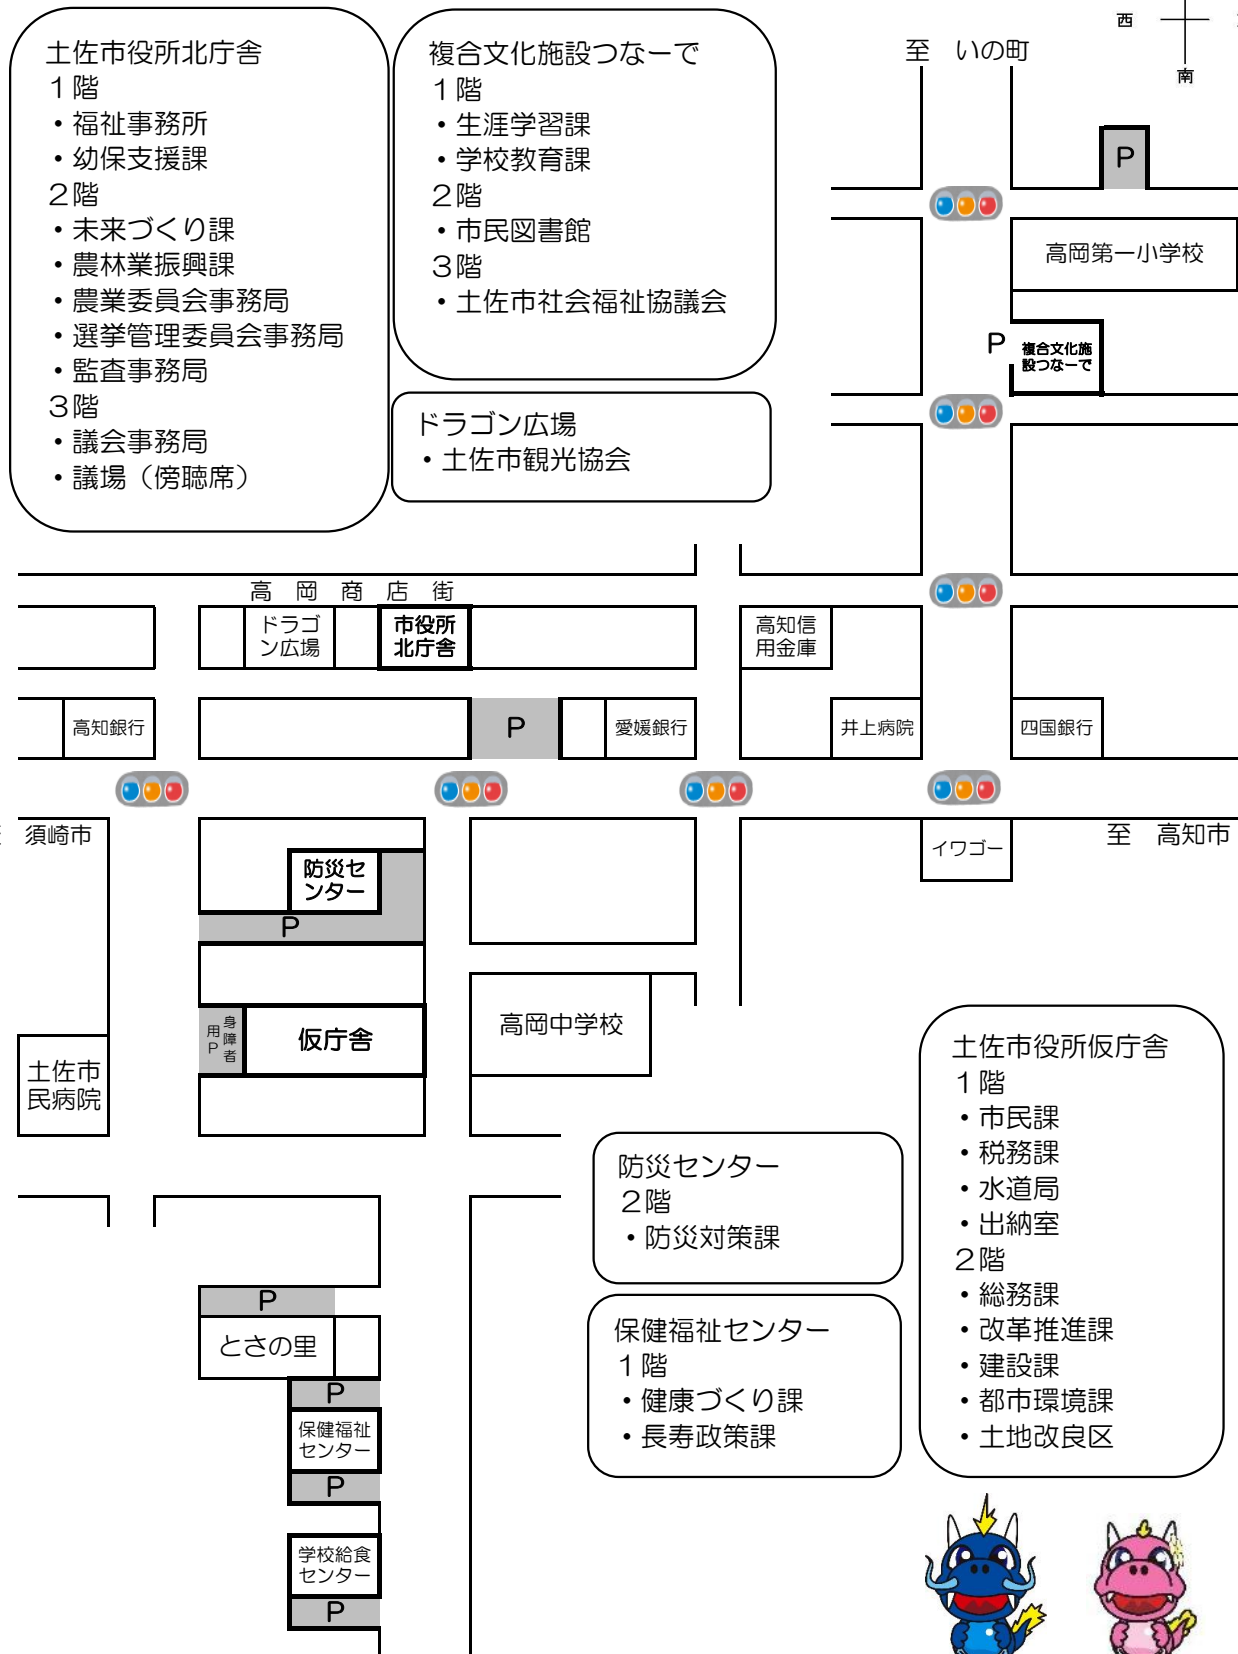

土佐市役所 案内マップ

土佐市役所北庁舎

1階

- 福祉事務所
- 幼保支援課

2階

- 未来づくり課
- 農林業振興課
- 農業委員会事務局
- 選挙管理委員会事務局
- 監査事務局

3階

- 議会事務局
- 議場（傍聴席）

複合文化施設つな〜で

1階

- 生涯学習課
- 学校教育課

2階

- 市民図書館

3階

- 土佐市社会福祉協議会

ドラゴン広場

- 土佐市観光協会

土佐市役所仮庁舎

1階

- 市民課
- 税務課
- 水道局
- 出納室

2階

- 総務課
- 改革推進課
- 建設課
- 都市環境課
- 土地改良区

防災センター

2階

- 防災対策課

保健福祉センター

1階

- 健康づくり課
- 長寿政策課