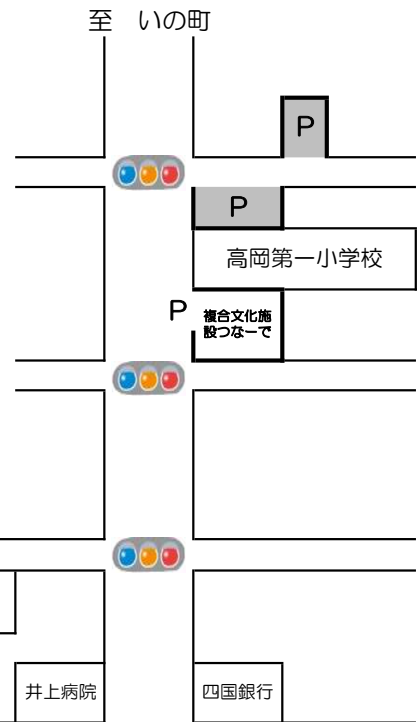

土佐市役所 案内マップ

土佐市役所北庁舎

1階

- 福祉事務所
- 幼保支援課

2階

- 未来づくり課
- 農林業振興課
- 農業委員会事務局
- 選挙管理委員会事務局
- 監査事務局

3階

- 議会事務局
- 議場（傍聴席）

複合文化施設つな〜で

1階

- 生涯学習課
- 学校教育課

2階

- 市民図書館

3階

- 土佐市社会福祉協議会

土佐市役所仮庁舎

1階

- 市民課
- 税務課
- 水道局
- 出納室

2階

- 総務課
- 改革推進課
- 建設課
- 都市環境課
- 土地改良区

防災センター

2階

- 防災対策課

保健福祉センター

1階

- 健康づくり課
- 長寿政策課

とさごん お竜
(土佐市マスコットキャラクター)